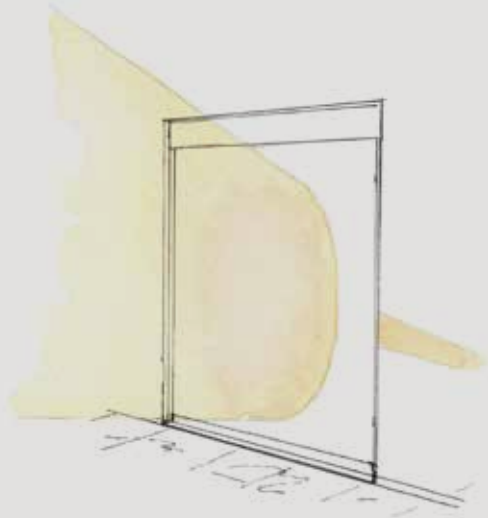

T-Zone

VERTICAL
AWNINGS

pratic

T-Zone

*The perfect mix of brightness
and temperature*

SOLAR SHADING

IT La tenda verticale **T-Zone** è la soluzione ideale per la schermatura solare: raggiunge fino a 15 mq di ampiezza, garantendo sempre resistenza e stabilità, grazie allo scorrimento con zip laterali a molla. Quando riavvolto, il telo scompare in un box in alluminio dal design raffinato e personalizzabile con LED dimmerabili per vivere l'outdoor anche alla sera.

EN **T-Zone** vertical awning is the optimal solution for sun protection: reaches up to 15 sqm in width, whilst ensuring strength and stability thanks to the spring-operated side zips. When rewound, the canvas retracts into a smartly designed aluminium box that can be further customised and fitted with dimmable LEDs for a cosy outdoor experience even at night.

DE Die Senkrechtmarkise **T-Zone** stellt die ideale Sonnenschutzlösung dar: Sie kann eine Breite von bis zu 15 qm erreichen, indem jederzeit Festigkeit und Haltbarkeit dank dem Gleitsystem mit federbelasteten Seitenreißverschlüssen gewährleisten. Wenn aufgerollt, verbirgt sich das Tuch in dem eleganten Alu-Kasten, der mit dimmbaren LED-Beleuchtung weiter ergänzt werden kann, um den Außenbereich auch am Abend zu genießen.

IT

CARATTERISTICHE TECNICHE

- Tenda verticale con box in alluminio e telo scorrevole su guide laterali zip
- Disponibile nelle versioni:
 - S98 (box 9,8 × 13 cm)
 - S114 (box 11,4 × 14,5 cm)
- Dimensioni massime: superficie di 15 mq in base al tessuto
 - T-Zone S98: 400L × 300P cm
 - T-Zone S114: 500L × 350P cm
- Fissaggio a parete, a soffitto o in cavedio
- Movimentazione manuale o a motore