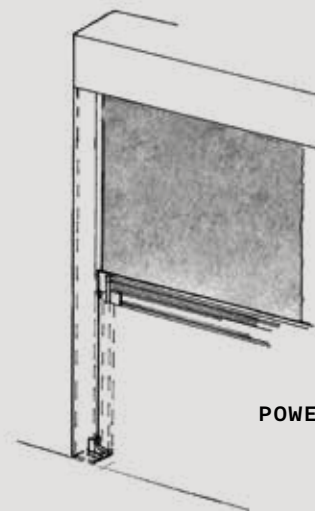

POWER SPRING SYSTEM